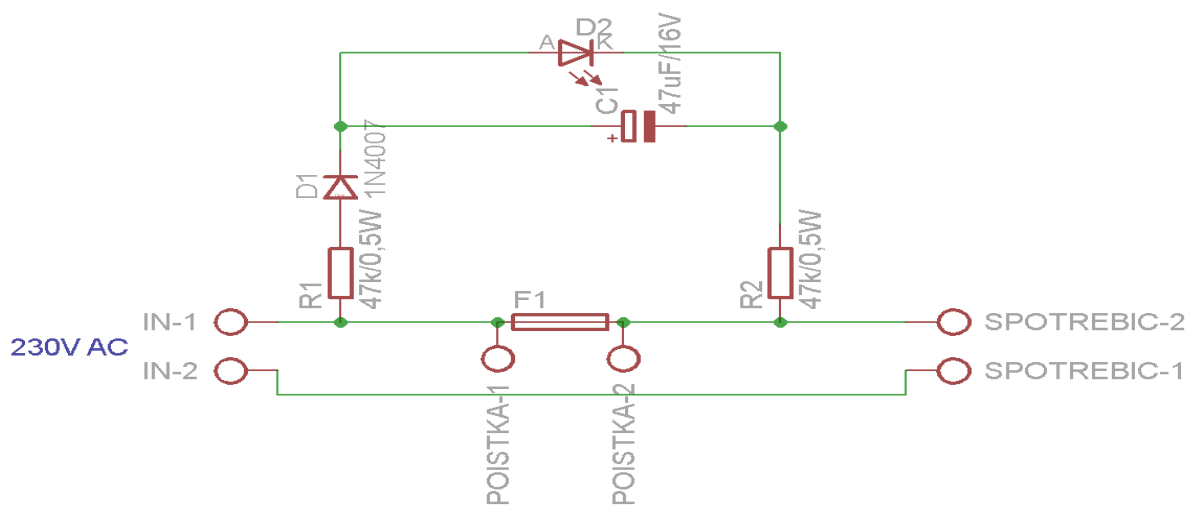

Indikátor prerušenej poistky na 230V

Kategória: Svetlo

Uverejnené: pondelok, 26. december 2016, 18:25

Napísal: Super User

Prečítané: 1233x

Autor Rastislav Rievai

Ak sa poistka pretaví, blikajúca led v zapojení sa rozblíká.

Indikátor prerušenej poistky na 230V

Kategória: Svetlo

Uverejnené: pondelok, 26. december 2016, 18:25

Napísal: Super User

Prečítané: 1233x

[phocadownload/Clanky/indikator_poistky.zip](#)