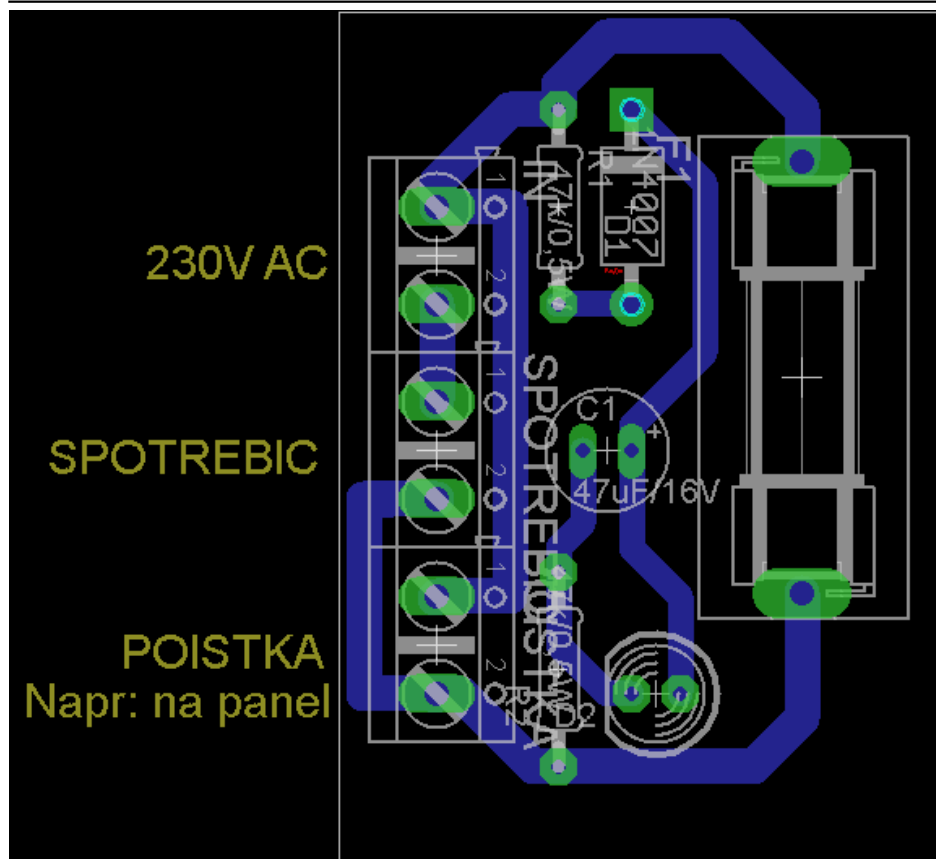

Indikátor prerušenej poistky na 230V

Kategória: Svetlo

Uverejnené: pondelok, 26. december 2016, 18:25

Napísal: Super User

Prečítané: 1233x

[phocadownload/Clanky/indikator_poistky.zip](#)